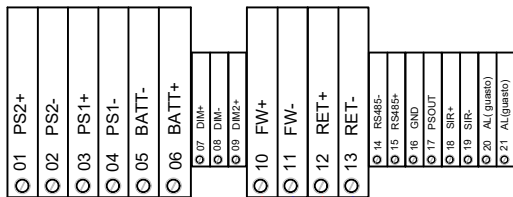

CONNECTOR on CARD TD571
CONNETTORE su SCHEDA TD571