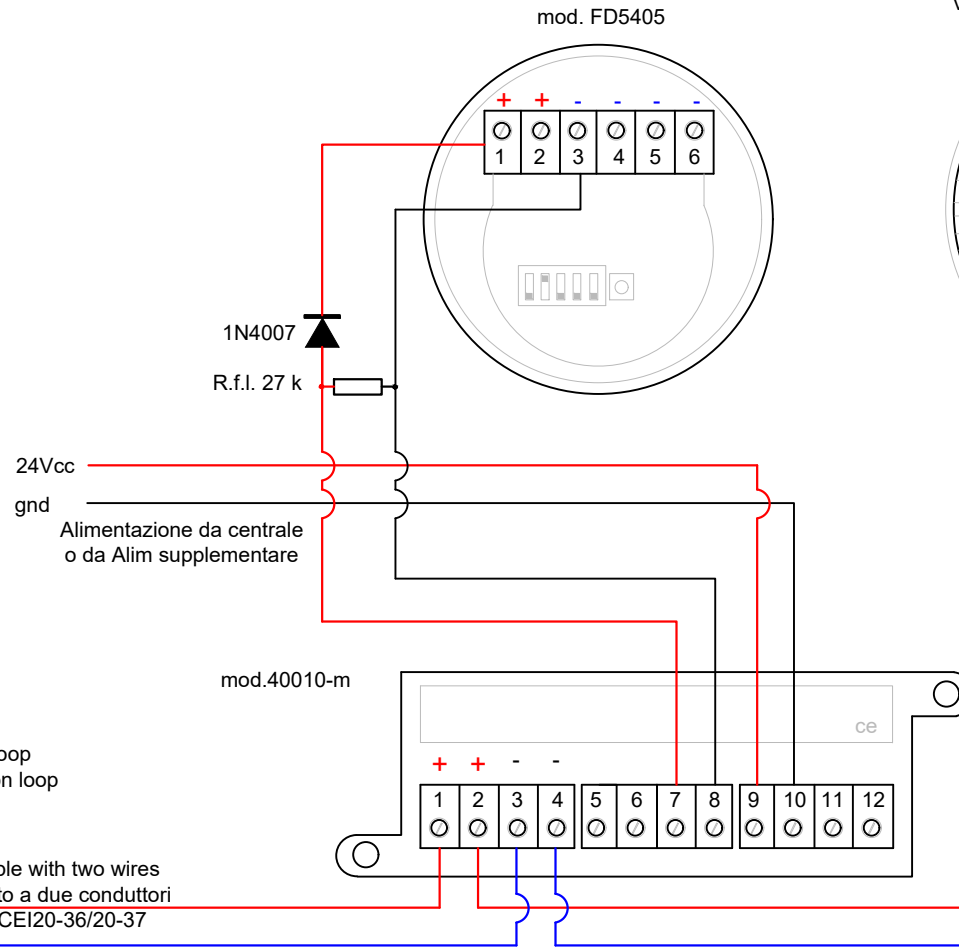

32 TONE SELECTABLE ELECTRONIC SOUNDER CONNECTION CABLAGGIO SIRENA ELETTRONICA A 32 TONI SELEZIONABILI

- IT**
- collegare la schermatura a terra in un solo punto (in centrale)
 - la schermatura deve essere continua su tutto il cavo
 - i conduttori devono essere isolati dalla schermatura
- EN**
- connect the shielding to the ground at one point only (at the control panel)
 - the shielding must be continuous on the entire cable
 - the conductors must be isolated from the shielding

CONNECTOR on CARD TD571
CONNETTORE su SCHEDA TD571

da dispositivi su loop
from other devices on loop

twisted and shielded cable with two wires
cavo twistato e schermato a due conduttori
LSZH GR4 EN50200 CEI20-36/20-37

mod. FD5405

vista frontale - front view - mod. FD5405

FIRE - Power supply lines
Power cable type: 24 Vdc shielded
Power supply cable chart: 27,6 Vcc
Maximum voltage drop: 4 Vcc
with 1A current

- 1 mmq (34 ohm/Km) Max lenght: 117,6 Mt
- 1,5 mmq (22,5 ohm/Km) Max lenght: 177,7 Mt
- 2,5 mmq (14 ohm/Km) Max lenght: 285,7 Mt

FIRE - Linee di alimentazione
Linea alimentazione tipo: 24 Vdc schermato
Tabella per cavo alimentazione: 27,6 Vcc
Massima caduta di tensione consentita: 4 Vcc
Con una corrente di 1A

- 1 mmq (34 ohm/Km) Dist Max: 117,6 Mt
- 1,5 mmq (22,5 ohm/Km) Dist Max: 177,7 Mt
- 2,5 mmq (14 ohm/Km) Dist Max: 285,7 Mt